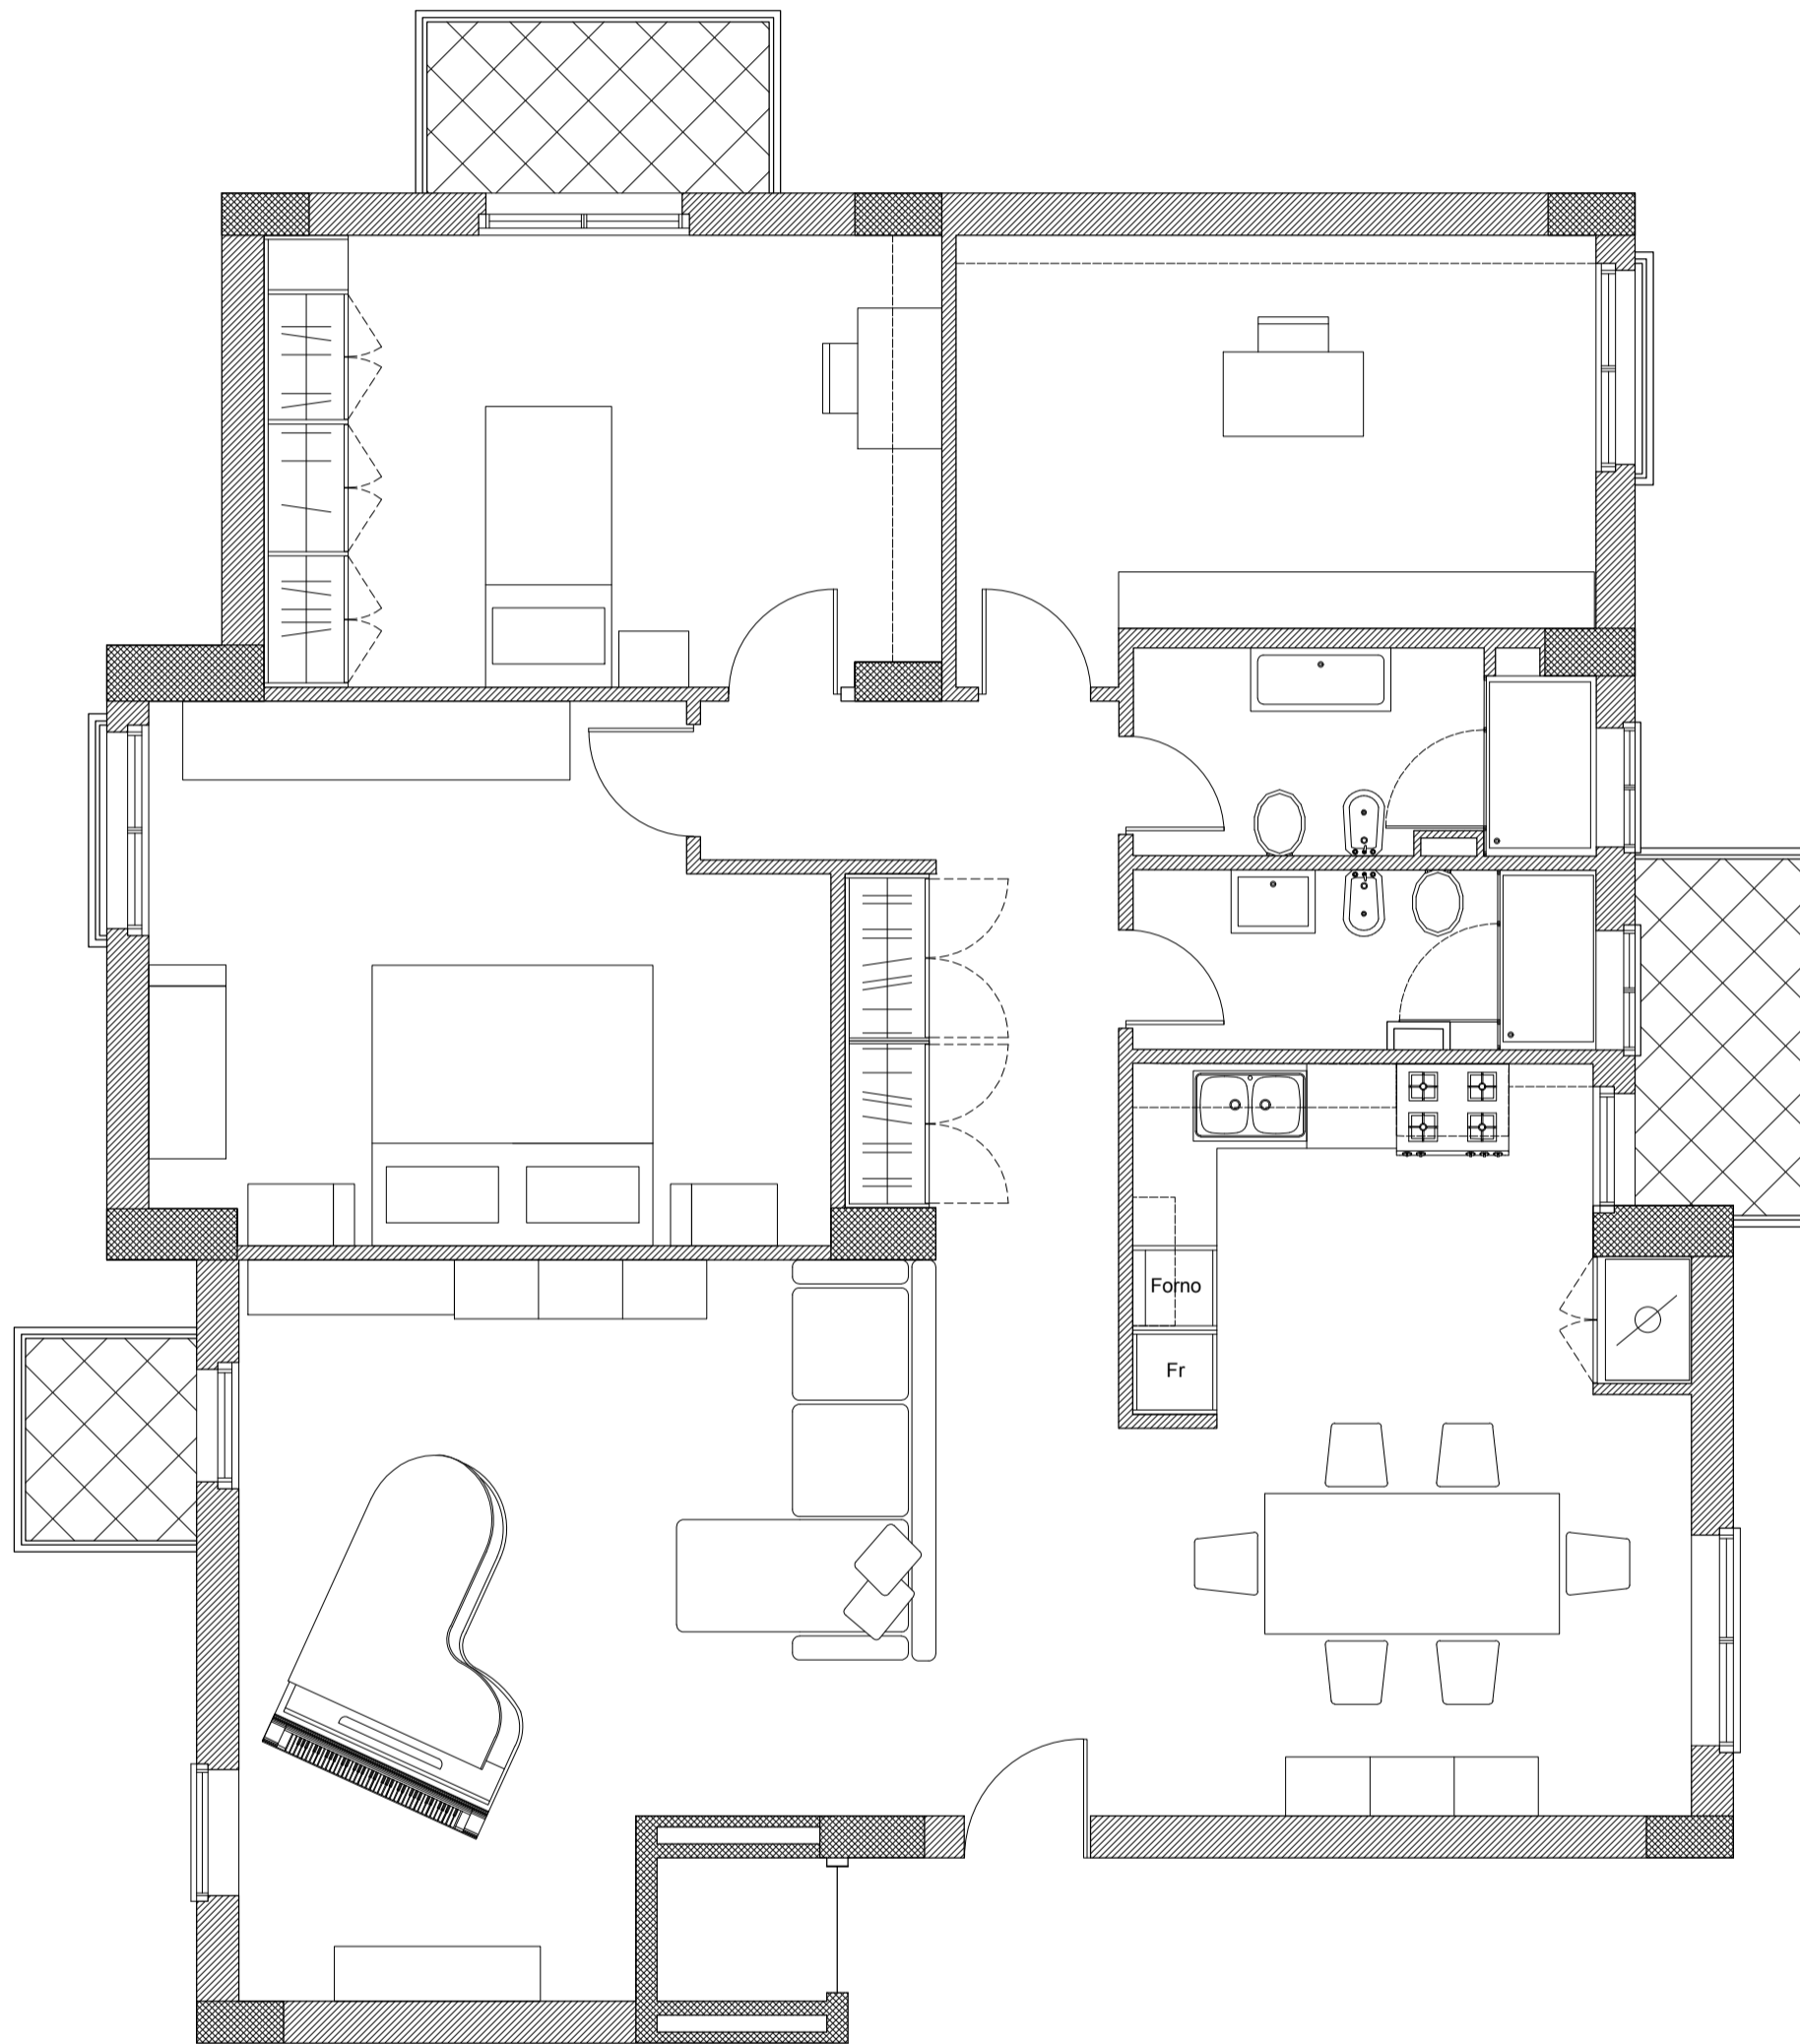

# Pianta Stato di Fatto

## Legenda

	QUADRO ELETTRICO
	PULSANTE CAMPANELLO CON TARGA PORTANOME
	POSTAZIONE CITOFONICA INTERNA COMPLETA DI APRIPORTA
	CASSETTA DI DERIVAZIONE
	PRESA SINO 1000W 220V 2x10/16A+PE (BIPASSO)
	PRESA TELEFONO
	PRESA TELEVISIONE
	CENTRO LUCE
	CENTRO LUCE A PARETE
	LED
	INTERRUTTORE COMANDO LUCI
	DEVIATORE COMANDO LUCI
	INVERTITORE COMANDO LUCI
	TERMOSIFONE
	CONDIZIONATORE