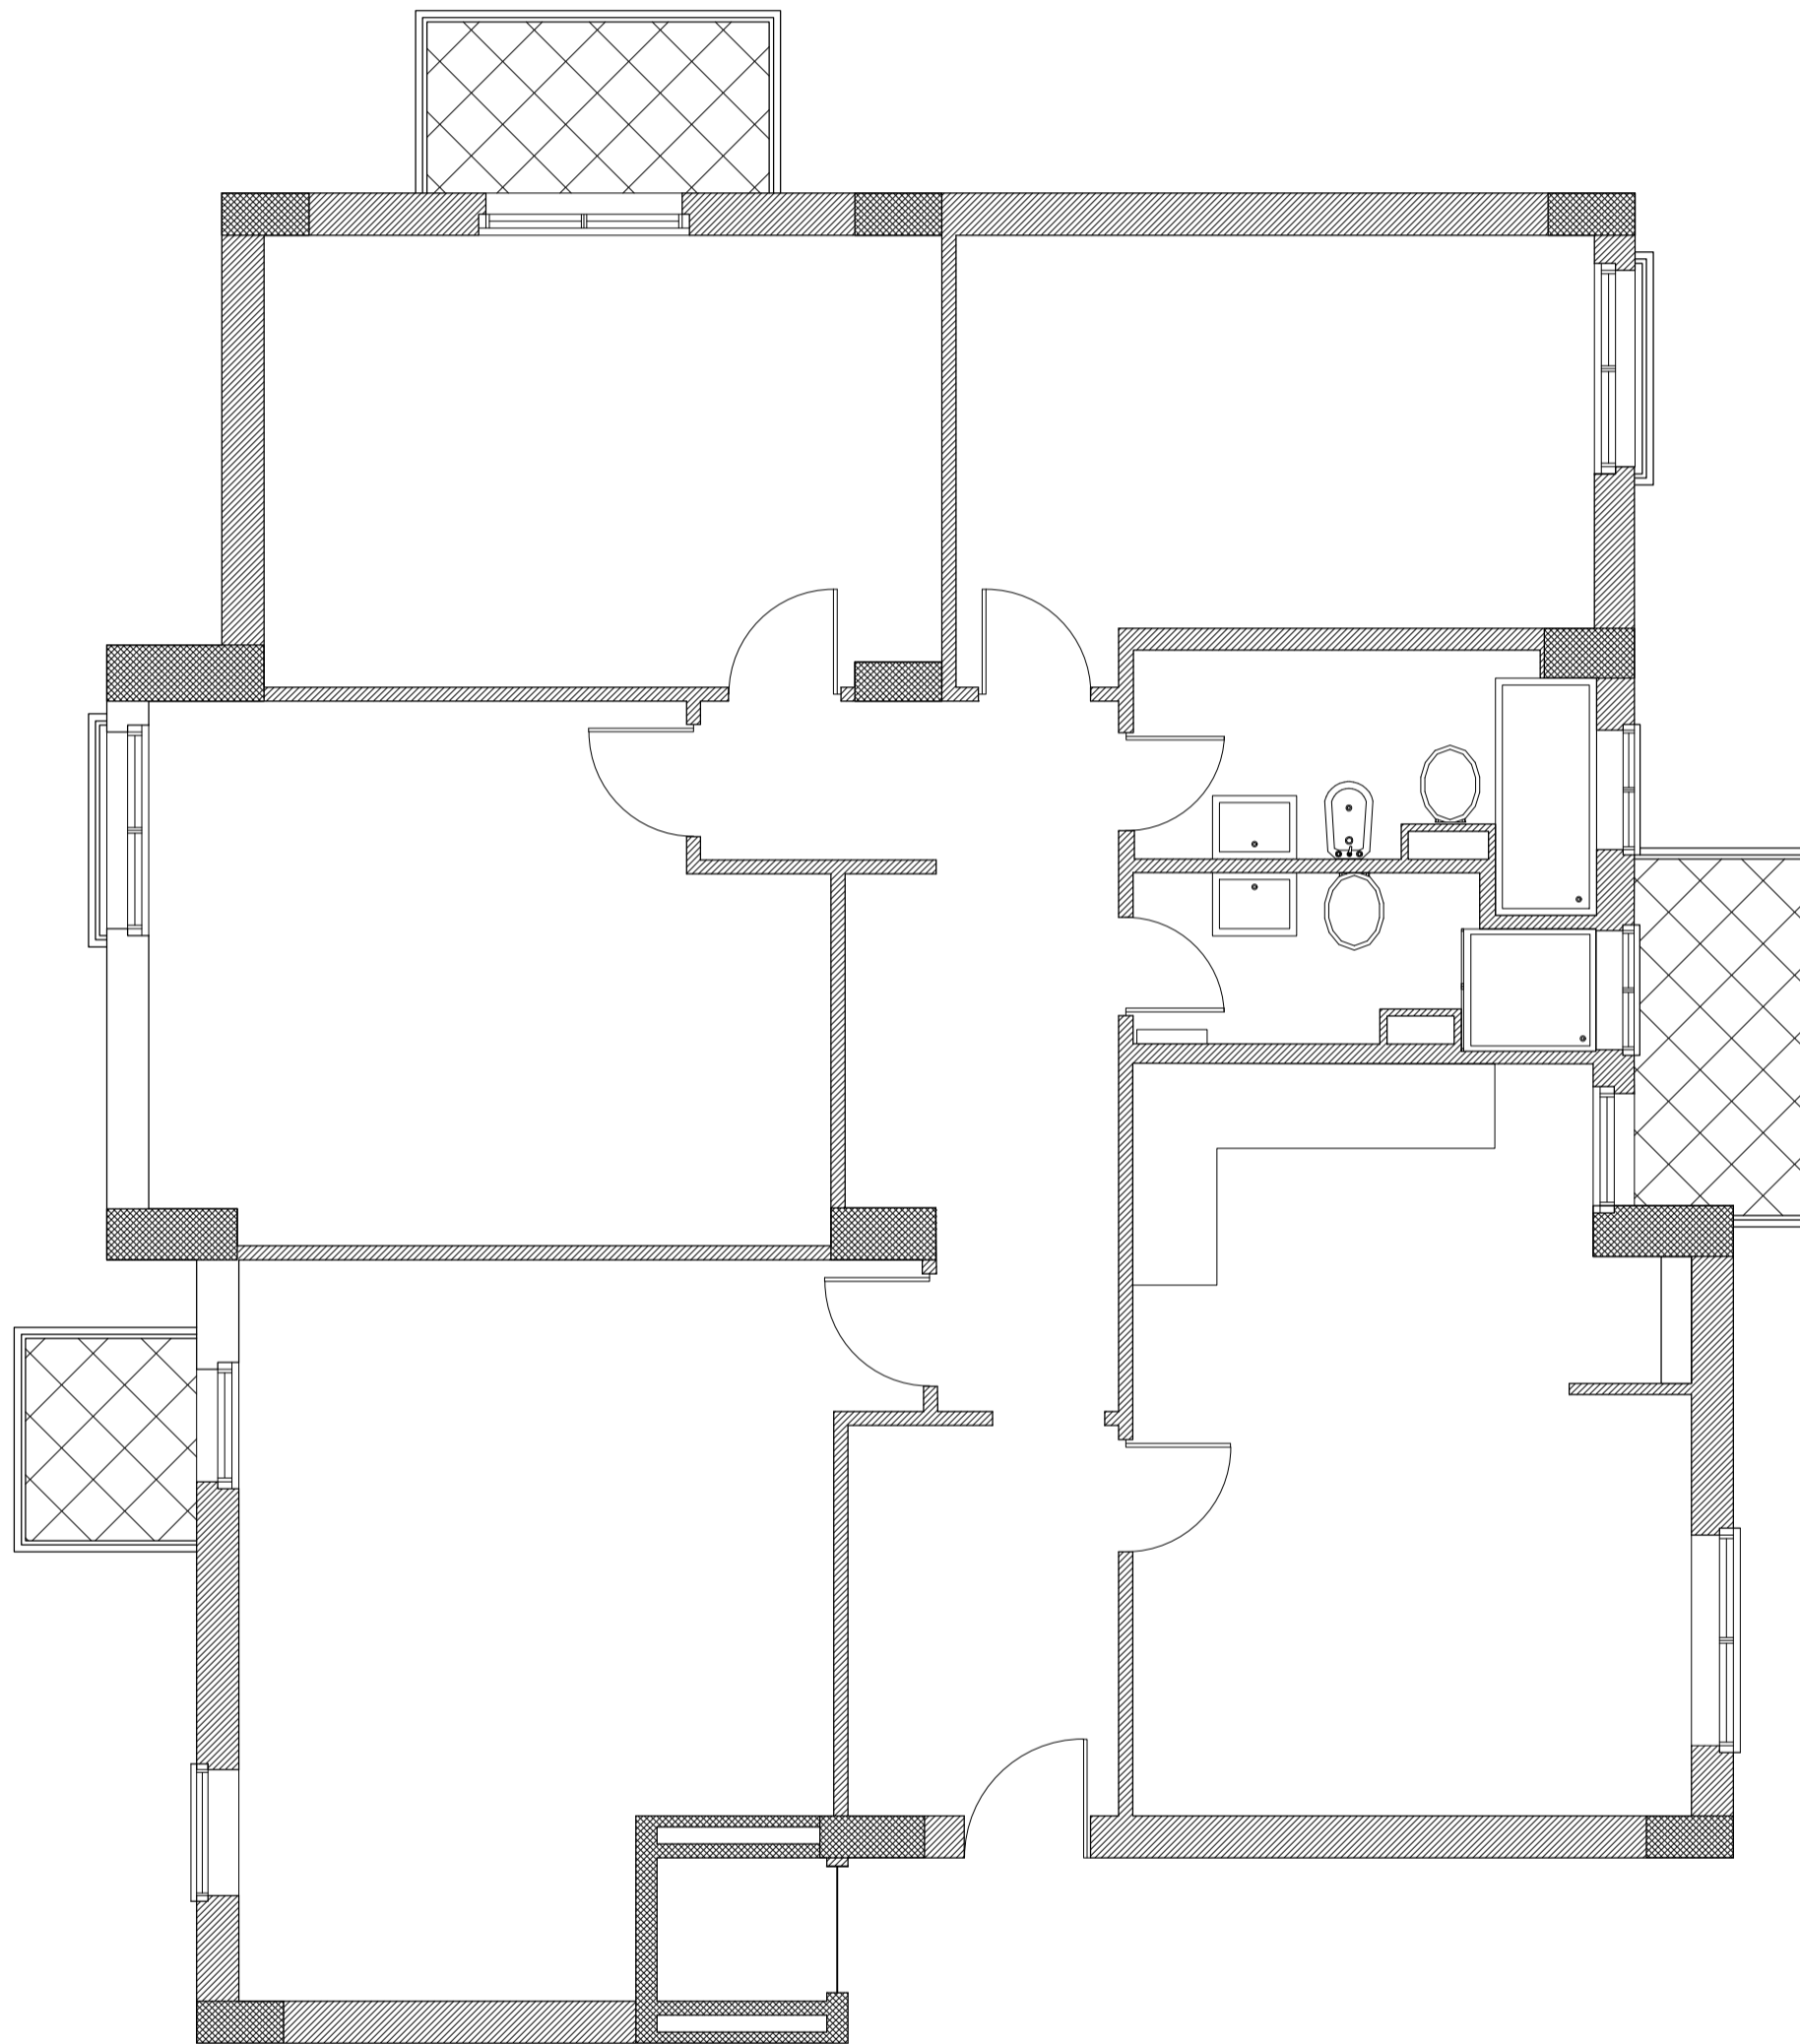

# Pianta Stato di Fatto

## Legenda

	QUADRO ELETTRICO
	PULSANTE CAMPANELLO CON TARGA PORTANOME
	POSTAZIONE CITOFONICA INTERNA COMPLETA DI APRIPORTA
	CASSETTA DI DERIVAZIONE
	PRESA SINO 1000W 220V 2x10/16A+PE (BIPASSO)
	PRESA TELEFONO
	PRESA TELEVISIONE
	CENTRO LUCE
	CENTRO LUCE A PARETE
	LED
	INTERRUTTORE COMANDO LUCI
	DEVIATORE COMANDO LUCI
	INVERTITORE COMANDO LUCI
	TERMOSIFONE
	CONDIZIONATORE