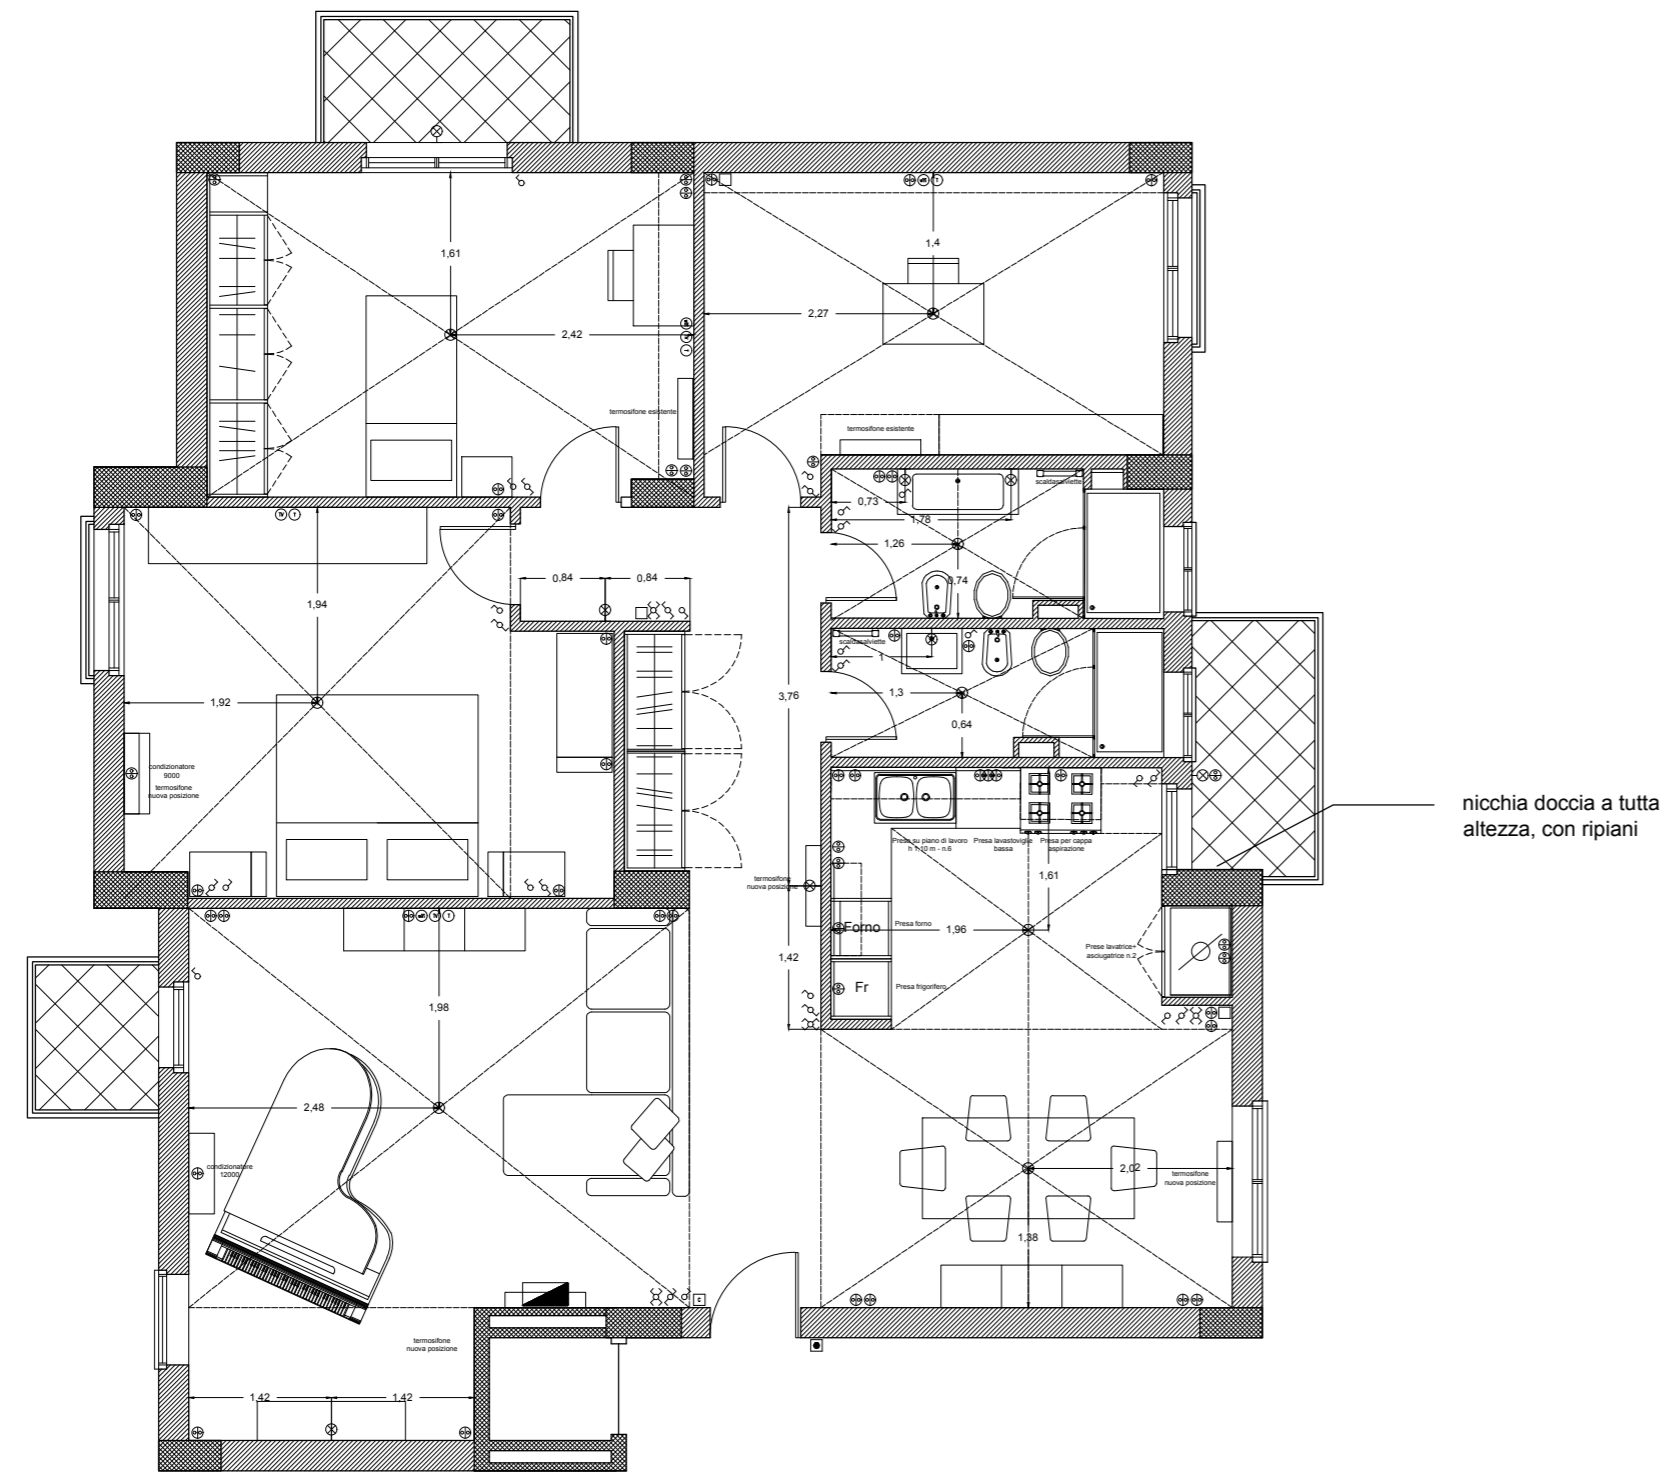

# Pianta Stato di Fatto

## Legenda

	QUADRO ELETTRICO
	PULSANTE CAMPANELLO CON TARGA PORTANOME
	POSTAZIONE CITOFONICA INTERNA COMPLETA DI APRIPORTA
	CASSETTA DI DERIVAZIONE
	PRESA SINO 1000W 220V 2x10/16A+PE (BIPASSO)
	PRESA TELEFONO
	PRESA TELEVISIONE
	CENTRO LUCE
	CENTRO LUCE A PARETE
	LED
	INTERRUTTORE COMANDO LUCI
	DEVIATORE COMANDO LUCI
	INVERTITORE COMANDO LUCI
	TERMOSIFONE
	CONDIZIONATORE